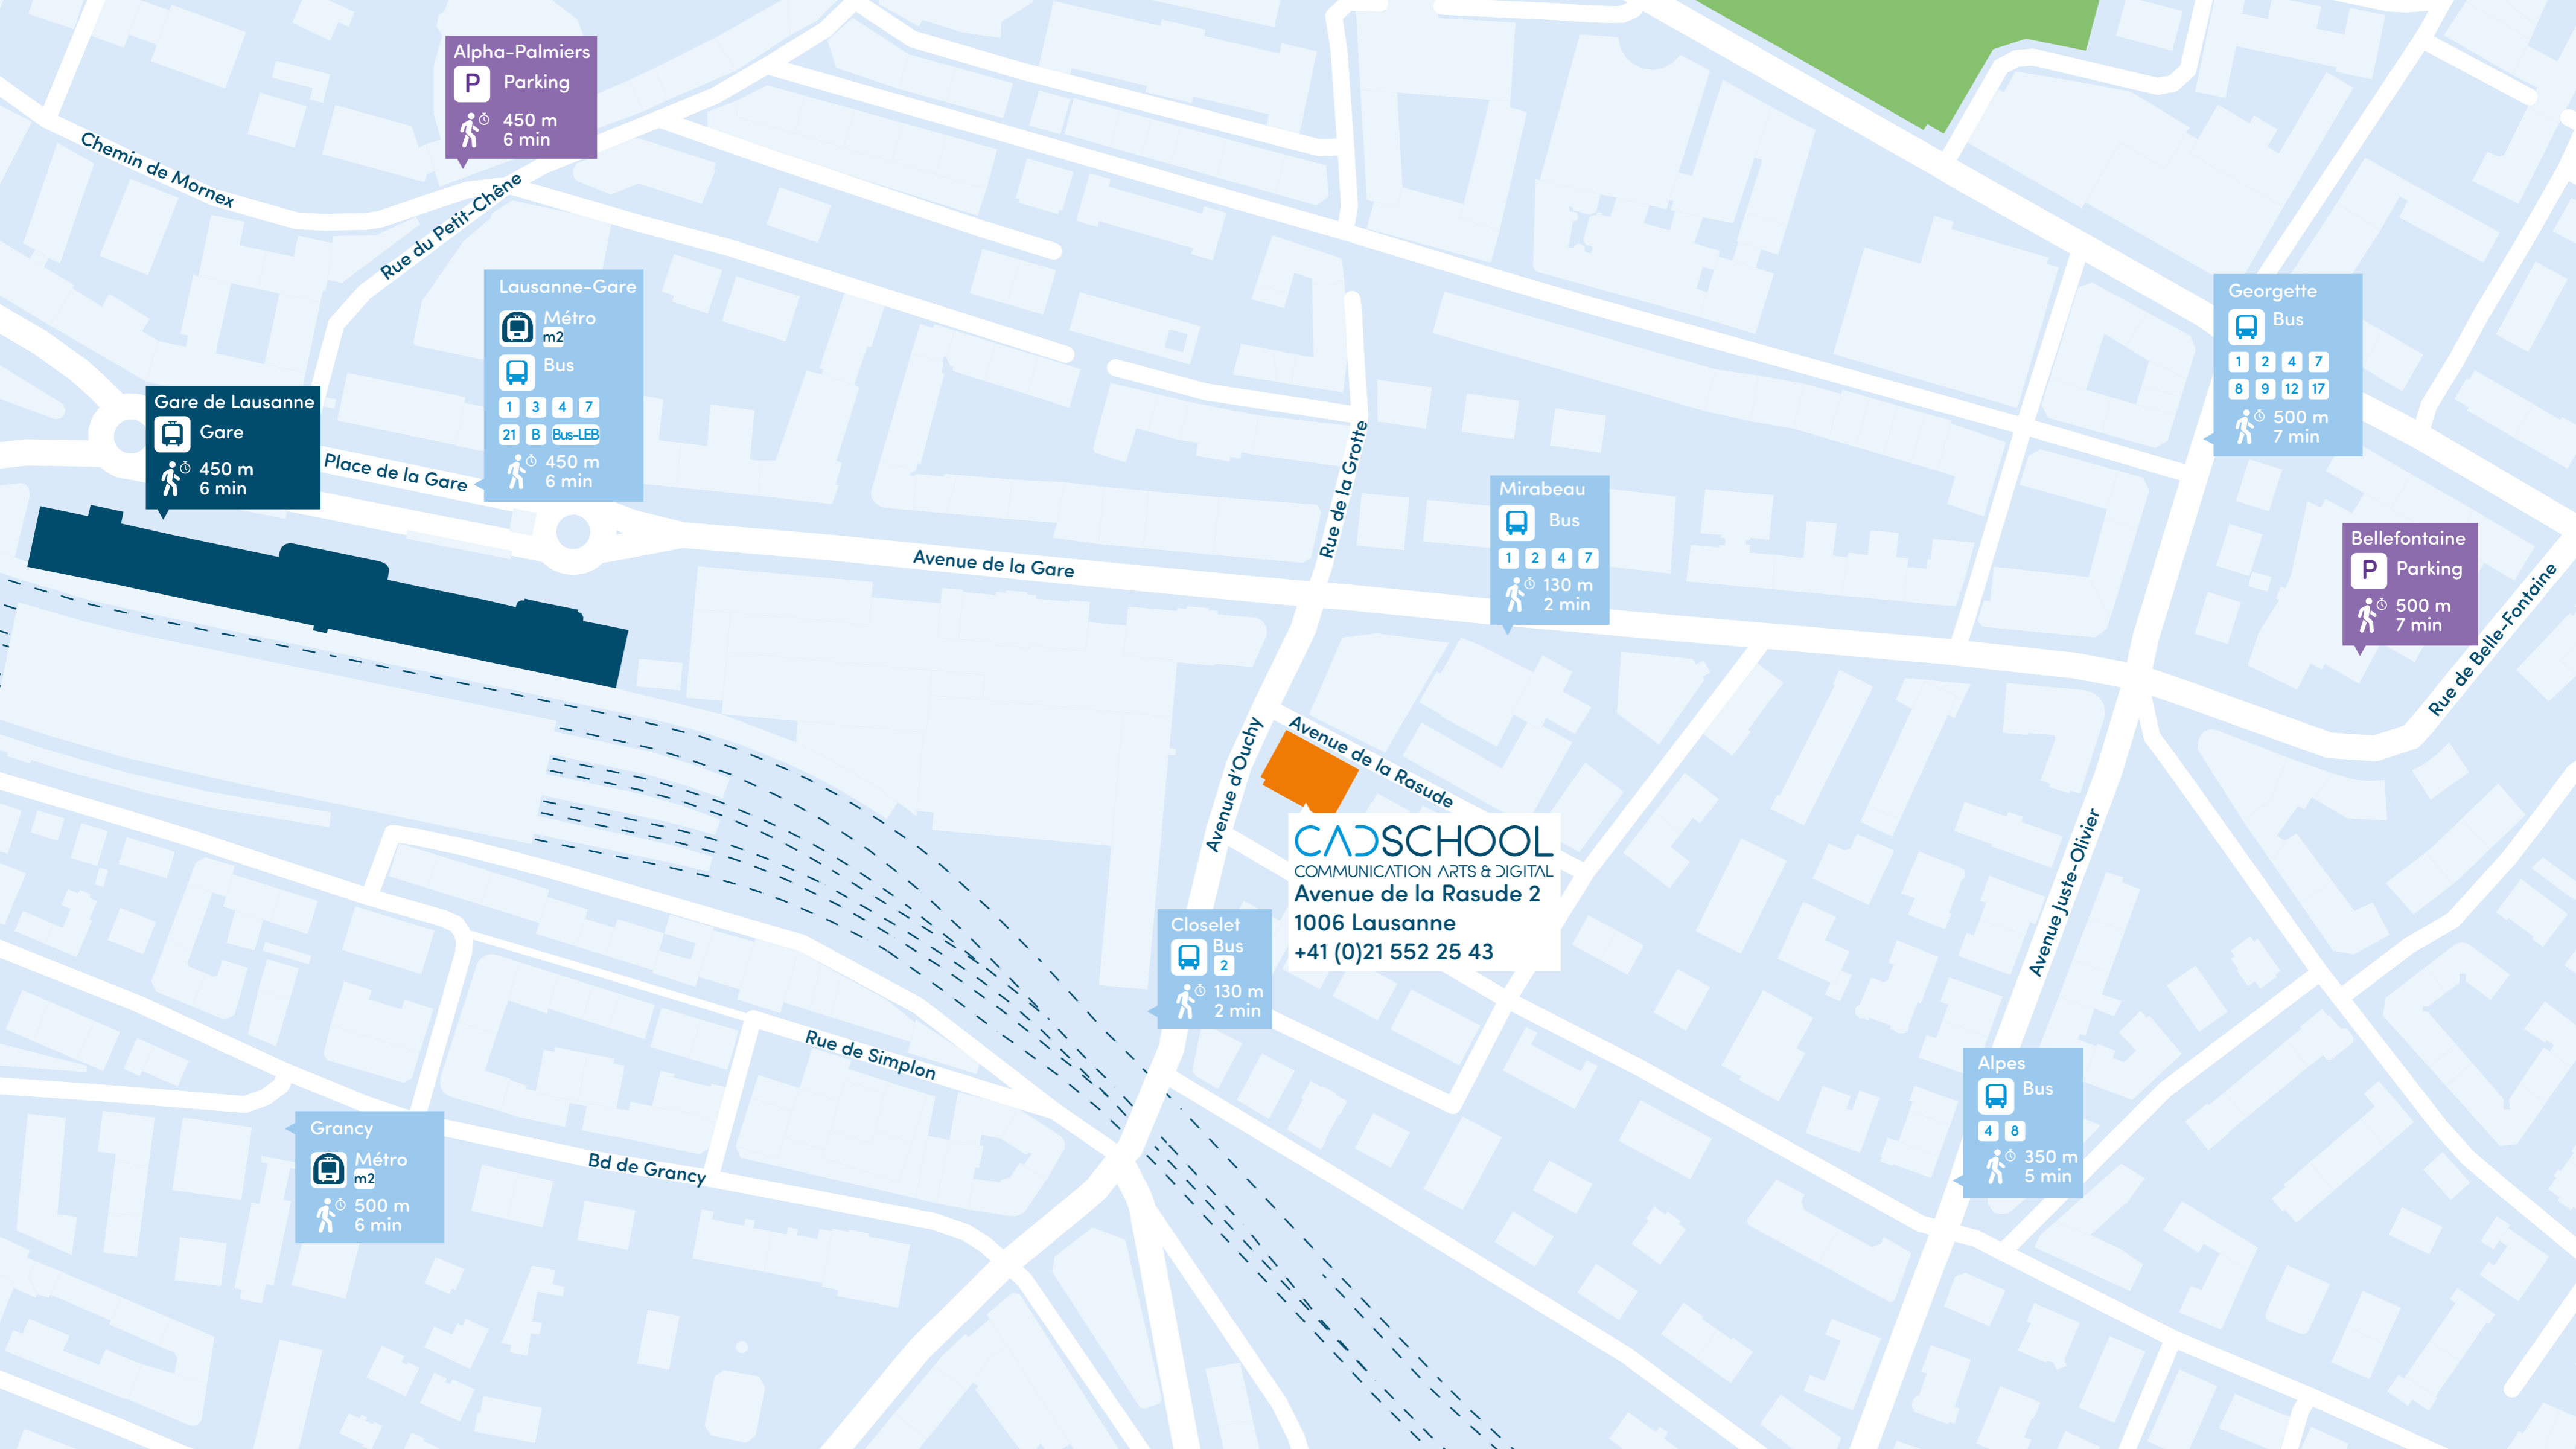

Alpha-Palmiers  
P Parking  
450 m  
6 min

Lausanne-Gare  
Métro m2  
Bus  
1 3 4 7  
21 B Bus-LEB  
450 m  
6 min

Gare de Lausanne  
Gare  
450 m  
6 min

Georgette  
Bus  
1 2 4 7  
8 9 12 17  
500 m  
7 min

Bellefontaine  
P Parking  
500 m  
7 min

Mirabeau  
Bus  
1 2 4 7  
130 m  
2 min

Closelet  
Bus 2  
130 m  
2 min

Alpes  
Bus  
4 8  
350 m  
5 min

Grancy  
Métro m2  
500 m  
6 min

**CAD SCHOOL**  
COMMUNICATION ARTS & DIGITAL  
Avenue de la Rasude 2  
1006 Lausanne  
+41 (0)21 552 25 43

1 2 4 7

130 m  
2 min

AVENUE DE LA RASUDE

AVENUE D'OUCHY

AVENUE DE LA GARE

Gare de Lausanne

Gare

450 m  
6 min